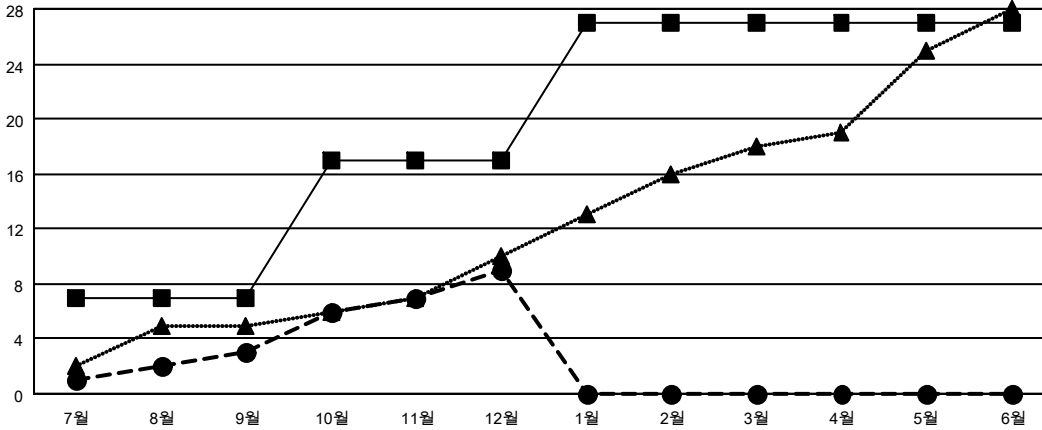

GMT MONTHLY MEMBERSHIP PROGRESS REPORT

Results as of: 12/31/2019

Multiple District 354

LOCATION: REPUBLIC OF KOREA

GMT: OPEN

현장지역 GMT 5 - K

클럽			
결과- 2019-2020			
사분기	신생클럽 목표	신생클럽	해산된 클럽
7월/8월/9월	7	3	7
10월/11월/12월	10	6	23
1월/2월/3월	10	0	0
4월/5월/6월	0	0	0

회원 1인당			
결과- 2019-2020			
사분기	회원 순증가 목표	실제 회원증가	실제 퇴회 회원 수(전출입 포함)
7월/8월/9월	1380	1,350	1,212
10월/11월/12월	1300	1,253	1,848
1월/2월/3월	1330	0	0
4월/5월/6월	940	0	0

목표 및 누적 신생클럽 수