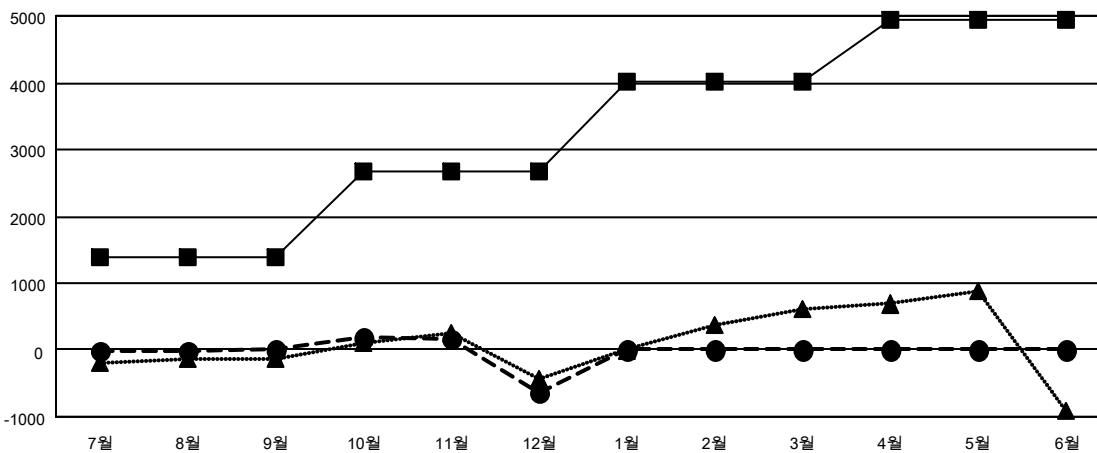

목표 및 누적 회원수

해산된 클럽: 30	1명 이상의 신입회원을 등록한 559 CLUBS OF 993	성별 분포
퇴회회원	누적 회원 데이터를 확인하시려면 여기에 클릭하십시오.	남성 21,565 (68.87%)
작고 27		여성 9,747 (31.13%)
클럽해산 413		가족 단위 회원 총수 3,927
기타 2,620		회비 절반을 지불하는 가족회원 2,283
합계 3,060